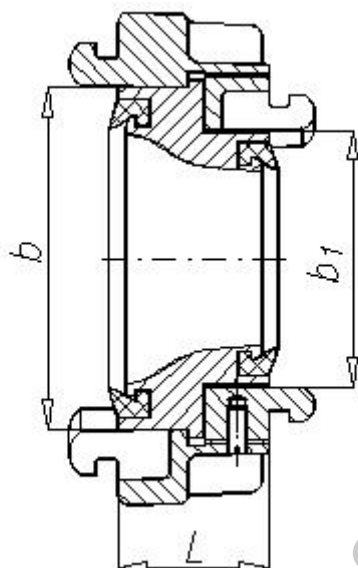

Przełącznik 110/75

Cena : 67,65 zł (netto: 55,00 zł)

Nr katalogowy : **size=12**

Stan magazynowy : **< 0**

Średnia ocena : **brak recenzji**

Przełączniki stosowane są do połączeń szybkorozłącznych węży tłocznych o różnych średnicach wewnętrznych.

PARAMETRY:

Wielkość: 110/75

Rozstaw zaczepów [b/b1 mm]: 133/89

Wysokość L [mm] - 45,5

Masa [kg] - 1,66

WWW.SYSTEMPLUS.SKLEP.PL